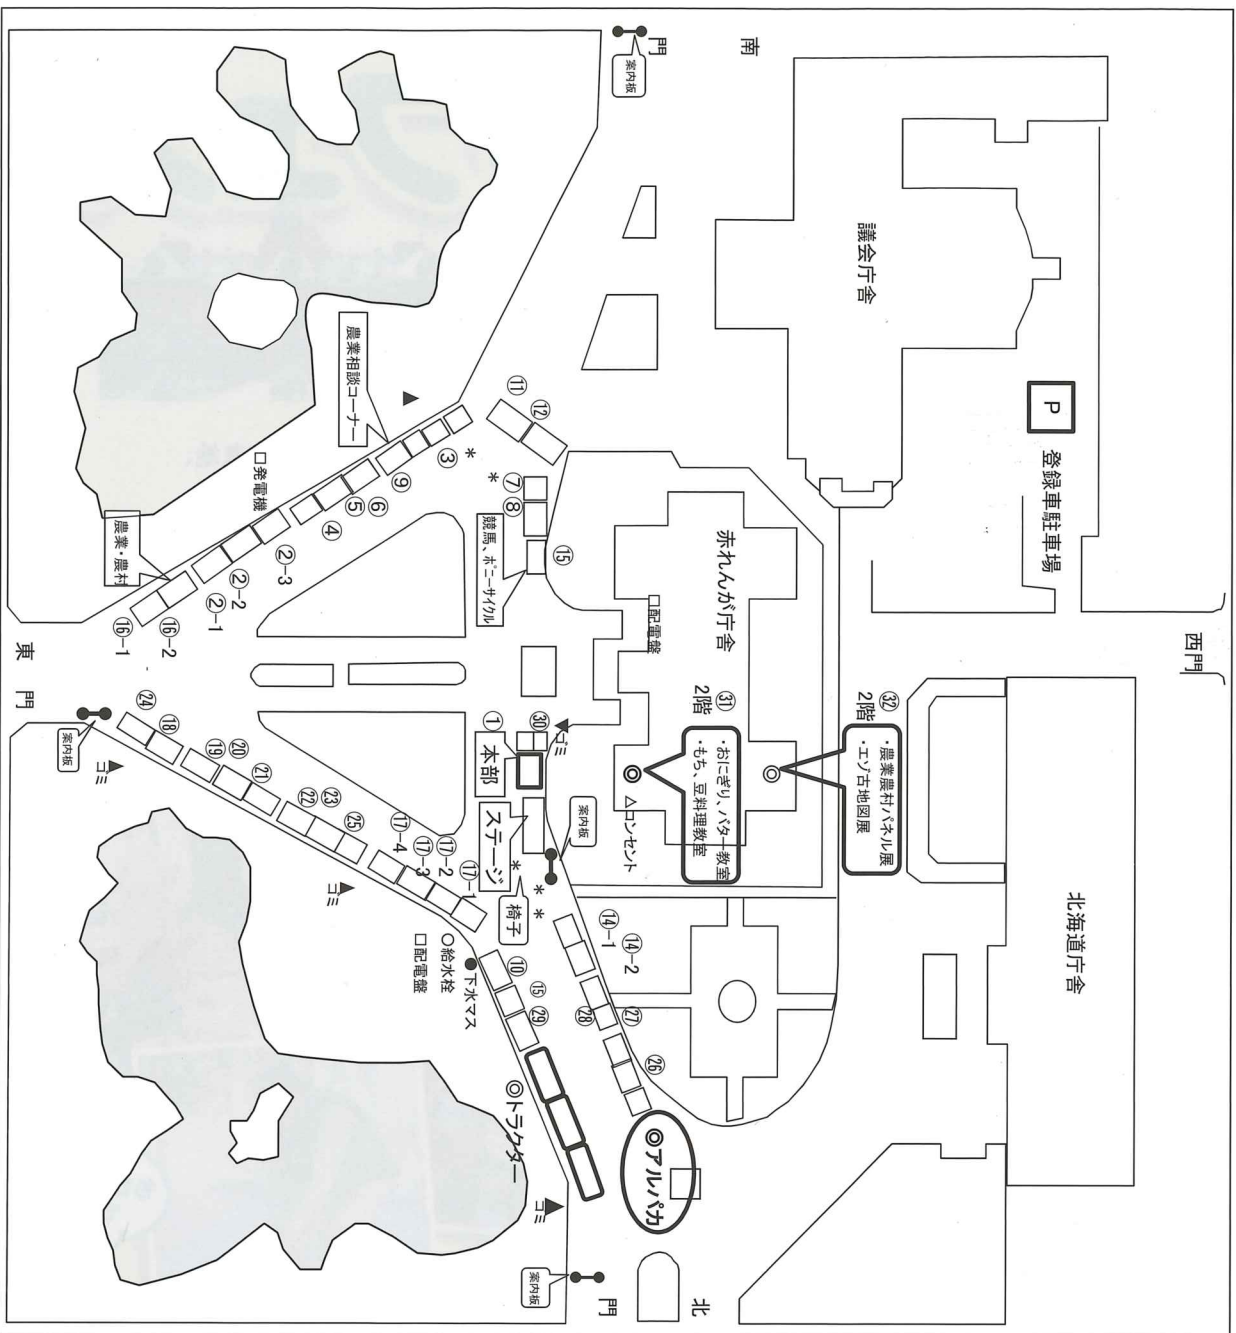

### 同時開催

- 剣淵から軽トラマルシェ参上!
- 格安農産物販売
- 農業・農村パネル展 (北海道農業土木協会、北海道農業土木測量設計協会)
- エゾ古地図展
- 農業・農地管理相談なんでもコーナー(北海道農業公社)

お問い合わせ 農業・農村ふれあい実行委員会事務局  
(株)朝日アグリ内 011-221-1551

ホームページ <http://nponoutopia.jimdo.com>

# H29「農業・農村体験フェスティバル赤れんが」会場配置図(予定)

H29.8.8現